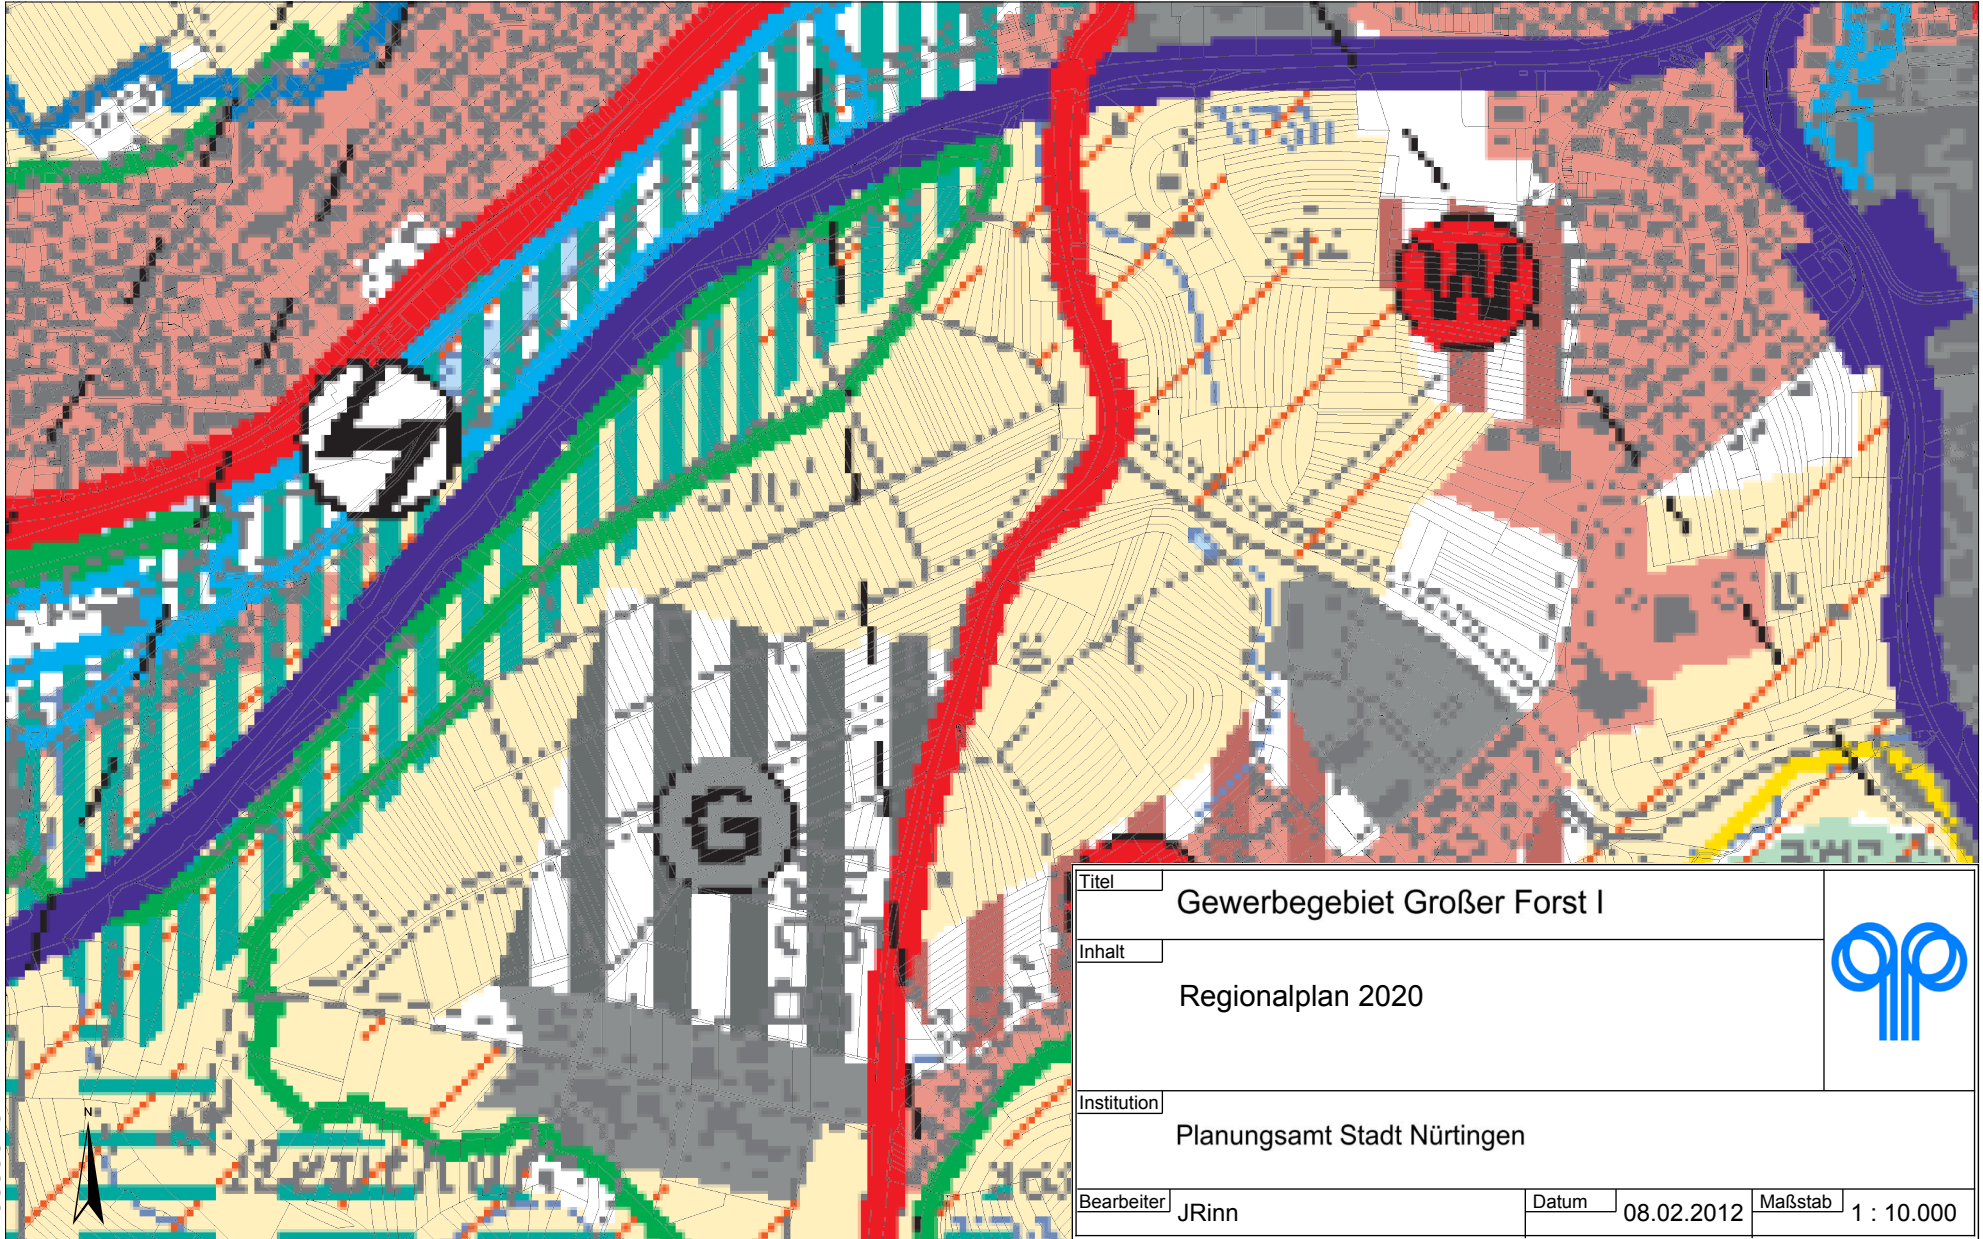

R3524055 m

H5387289 m

H 5385649 m

R 3522750 m

Titel	Gewerbegebiet Großer Forst I				
Inhalt	Regionalplan 2020				
Institution	Planungsamt Stadt Nürtingen				
Bearbeiter	JRinn	Datum	08.02.2012	Maßstab	1 : 10.000